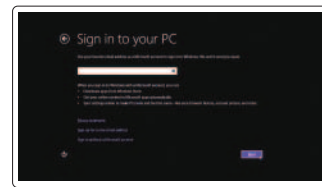

连接电源适配器并按下电源按钮

連接電源轉接器然後按下電源按鈕

電源アダプタを接続し、電源ボタンを押す

전원 어댑터를 연결하고 전원 버튼을 누릅니다

2 Finish Windows setup

完成 Windows 设置 | 完成 Windows 設定

Windows セットアップを終了する | Windows 설정을 마칩니다

Enable security and updates

启用安全与更新

啓用安全性與更新

セキュリティとアップデートを有効にする

보안 및 업데이트를 활성화합니다

Connect to your network

连接网络

連接網路

네트워크에接続する

네트워크에 연결합니다

Sign in to your Microsoft account or create a local account

登录您的 Microsoft 帐户或创建本地帐户

登入您的 Microsoft 帳號或建立本機帳號

Microsoft アカウントにサインインする、またはローカルアカウントを作成する

Microsoft 계정에 로그인하거나 로컬 계정을 만듭니다

3 Explore resources