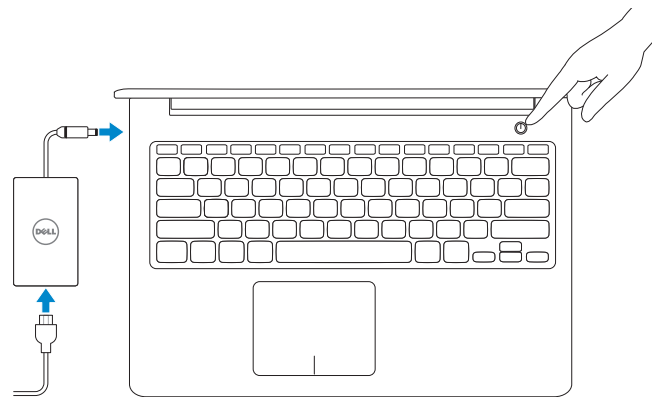

Inspiron 15

5000 Series

Quick Start Guide

快速入门指南

快速入門指南

クイックスタートガイド

빠른 시작 안내서

1 Connect the power adapter and press the power button

连接电源适配器并按下电源按钮

連接電源轉接器然後按下電源按鈕

電源アダプタを接続し、電源ボタンを押す

전원 어댑터를 연결하고 전원 버튼을 누릅니다

2 Finish Windows setup

完成 Windows 设置 | 完成 Windows 設定

Windows セットアップを終了する | Windows 설정을 마칩니다

Enable security and updates