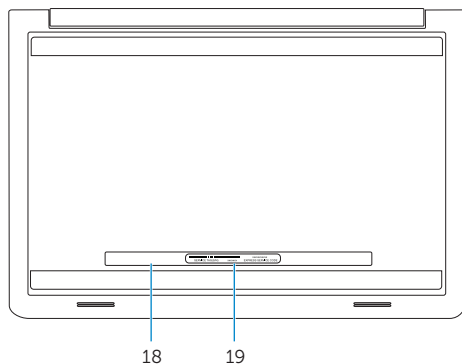

P39F

P39F001

Inspiron 15-5547

Features

功能部件 | 功能 | 外觀 | 기능

1. Right microphone
2. Camera
3. Camera-status light
4. Left microphone
5. Security-cable slot
6. Power-adapter port
7. USB 2.0 port
8. Media-card reader
9. Power and battery-status light
10. Hard-drive status light
11. Left-click area
12. Right-click area
13. Headset port
14. USB 3.0 ports (2)
15. HDMI port
16. Network port
17. Power button
18. Regulatory label
19. Service Tag label

1. 右侧麦克风
2. 摄像头
3. 摄像头状态指示灯
4. 左侧麦克风
5. 安全缆线孔
6. 电源适配器端口
7. USB 2.0 端口
8. 介质卡读取器
9. 电源和电池状态指示灯
10. 硬盘驱动器状态指示灯

1. 右側麥克風
2. 攝影機
3. 攝影機狀態指示燈
4. 左側麥克風
5. 安全纜線插槽
6. 電源變壓器連接埠
7. USB 2.0 連接埠
8. 媒體讀卡器
9. 電源及電池狀態指示燈
10. 硬碟機狀態指示燈